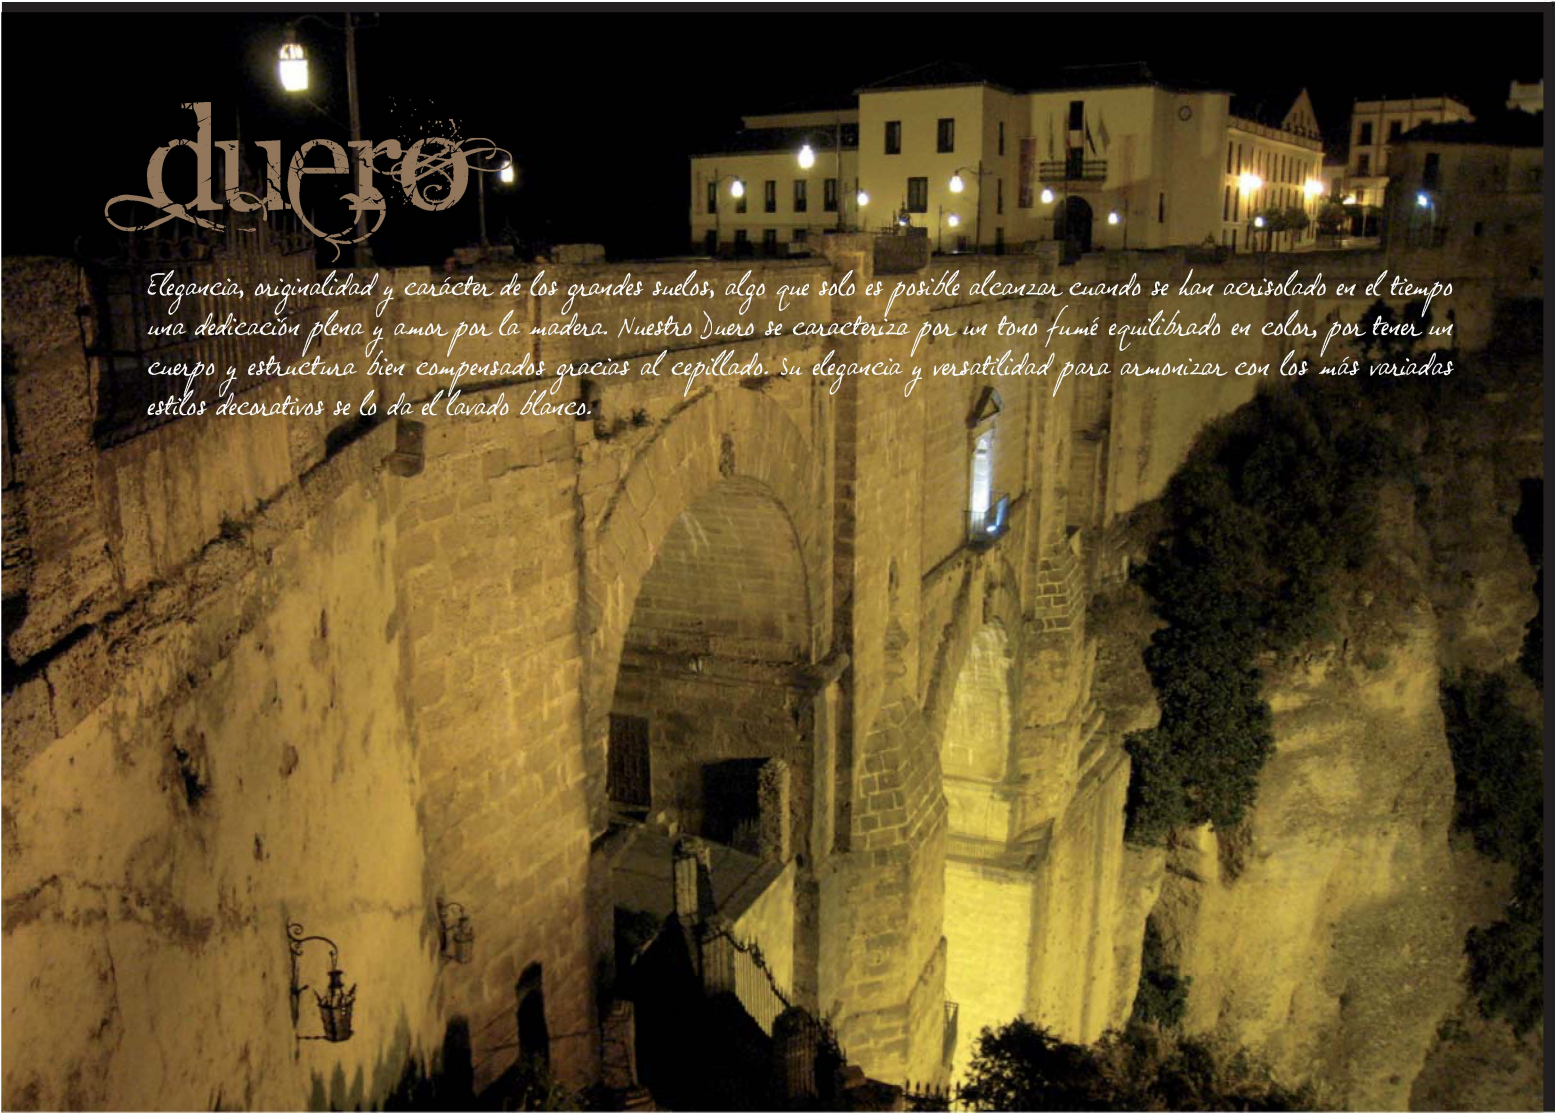

Duero

Elegancia, originalidad y carácter de los grandes suelos, algo que solo es posible alcanzar cuando se han acrisolado en el tiempo una dedicación plena y amor por la madera. Nuestro Duero se caracteriza por un tono fumé equilibrado en color, por tener un cuerpo y estructura bien compensados gracias al cepillado. Su elegancia y versatilidad para armonizar con los más variadas estilos decorativos se lo da el lavado blanco.